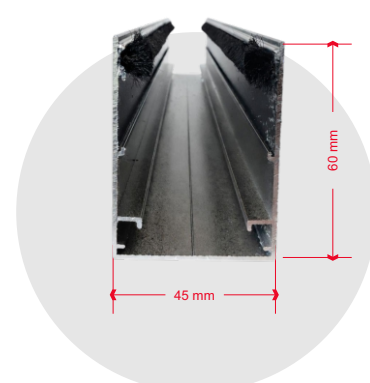

Usos posibles

Galerías

Ventanales

Puertas correderizas

Quinchos

Elegí Mosquitero Línea Skin Flex y llevá el confort de tu hogar a otro nivel.