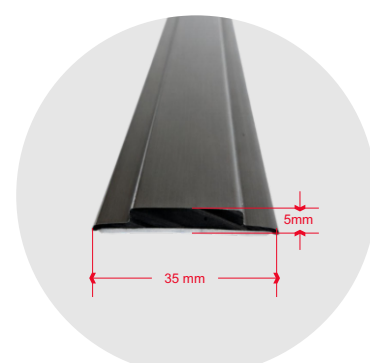

Usos posibles

Galerías

Ventanales

Puertas correderizas

Quinchos

Elegí Mosquitero Línea Skin Flex y llevá el confort de tu hogar a otro nivel.