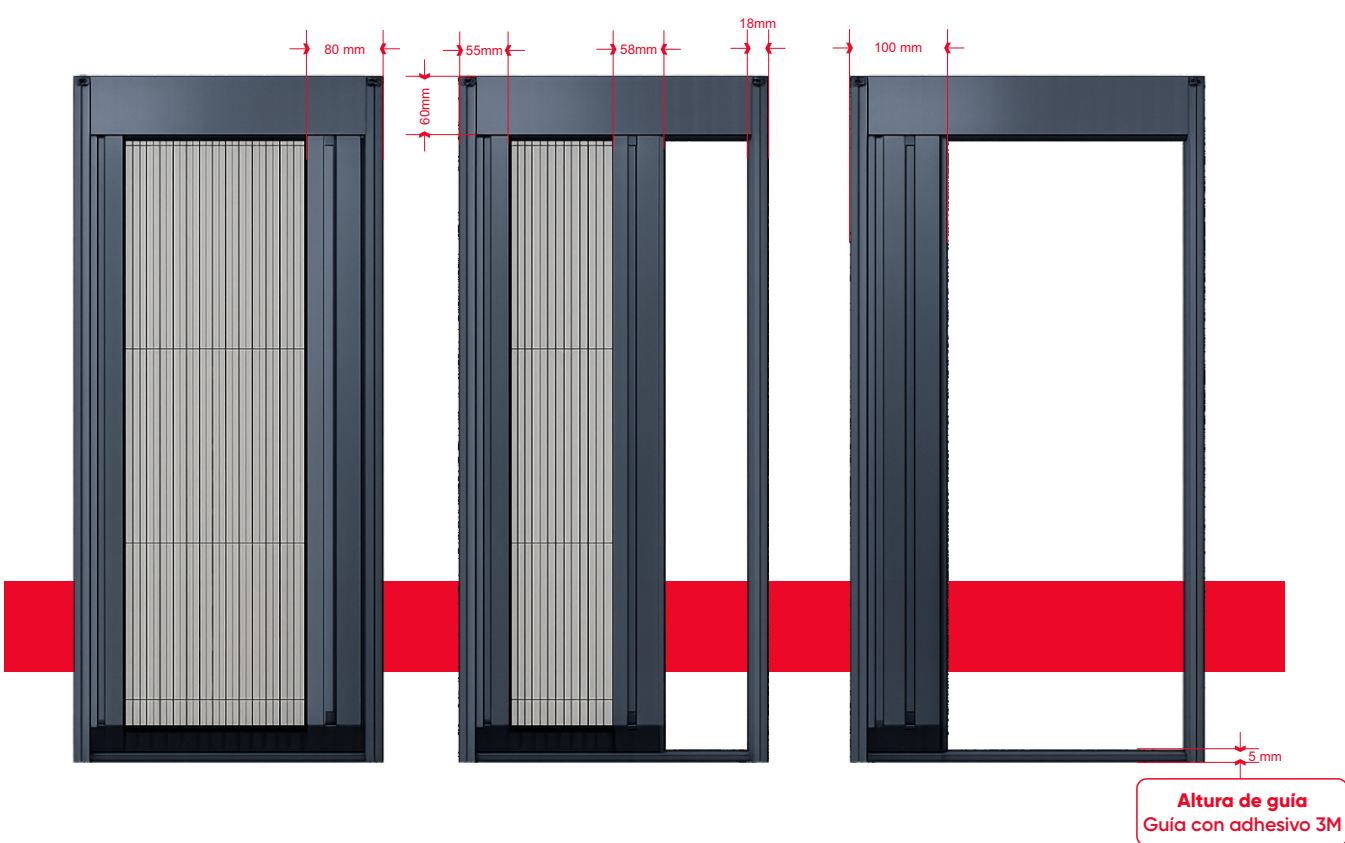

Mosquitero Línea Skin Flex

La **Línea Skin Flex** combina tecnología, diseño y funcionalidad en un sistema de mosquitero plegable que se adapta con precisión a cada espacio. Una estructura liviana y elegante que permite disfrutar de la ventilación natural de tu casa: más aire, más luz, más bienestar para tu hogar en menos espacio.

PARA GRANDES VANOS

Sistema plegable de alta precisión

Se abre y se retrae suavemente, ocupando el mínimo espacio.

Diseño sutil y elegante

Perfil minimalista que acompaña cualquier línea de abertura.

Optimización del espacio

- Diseño retráctil sin riel inferior ideal para vanos de grandes dimensiones

- Sistema tipo plisado de apertura lateral: Pliegue uniforme Apertura suave y silenciosa

- Perfilera de aluminio de alta calidad: Formato máximo: 8 x 3.7 mt. Color: negro, blanco y anodizado natural

- Tela UV resistente y duradera Alta visibilidad (hasta 76%) Recubrimiento nano antipolvo Color: negra

- Guías reforzadas para uso intensivo. Guía oculta

- Adaptable a múltiples líneas de aberturas

- Cierre magnético seguro